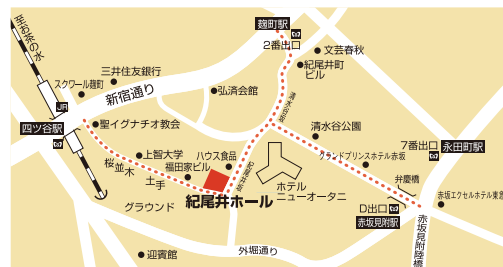

Timpani & Percussion

*大河原 渉

■ 世界中の子供達への教育支援に
寄付活動を行います。

紀尾井ホール

財団法人 新日鐵文化財団

〒102-0094 東京都千代田区紀尾井町6番5号
TEL.03-5276-4500 (代表)

- 四ツ谷駅 (JR線・丸ノ内線・南北線) 麴町出口ほか/徒歩6分
- 麴町駅 (有楽町線) 2番出口/徒歩8分
- 赤坂見附駅 (銀座線・丸ノ内線) D出口/徒歩8分
- 永田町駅 (半蔵門線・有楽町線) 7番出口/徒歩8分